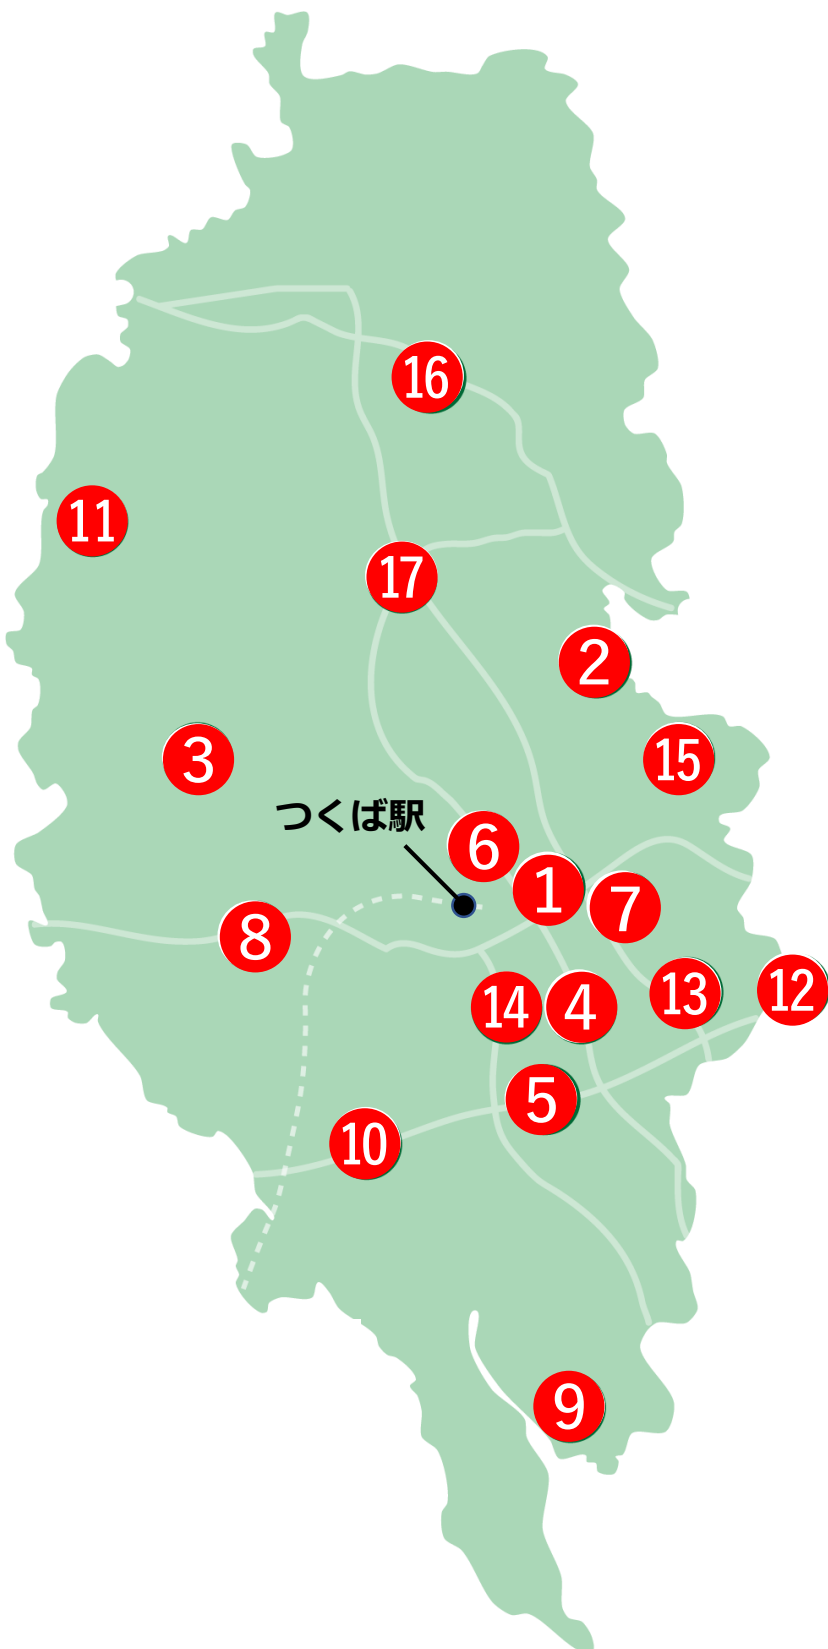

### スマホ講習会実施場所・期間

- 実施場所  
市内の地域交流センター等 計17か所
- スマホ講習会実施日  
中面の講習会スケジュールに記載
- スマホ貸出期間 ※未保有者のみ  
1回目のスマホ講習会から4回目のスマホ講習会までの期間

# スマホ講習会スケジュール

【講座時間】 午前 9:30~11:00 午後 14:00~15:30

位置No.	会場名
①	吾妻交流センター
②	栗原交流センター
③	豊里交流センター
④	二の宮交流センター
⑤	小野川交流センター
⑥	春日交流センター
⑦	竹園交流センター
⑧	島名交流センター
⑨	荃崎交流センター
⑩	谷田部交流センター
⑪	吉沼交流センター
⑫	広岡交流センター
⑬	並木交流センター
⑭	松代交流センター
⑮	桜総合体育館
⑯	筑波交流センター
⑰	大穂交流センター