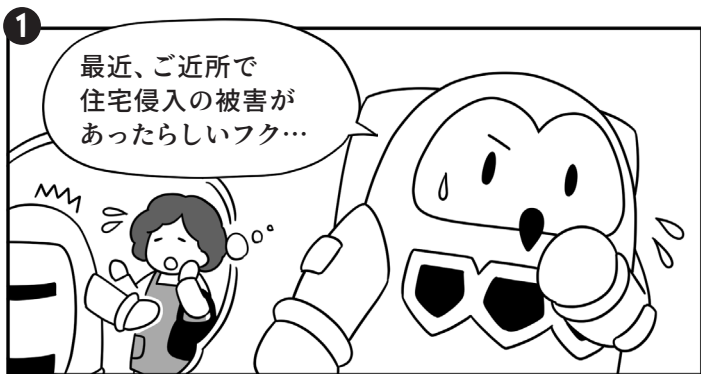

つくば市イメージキャラクターフクン船長

もっと知りたい!

第22号

つくば市 ばん

かわら版

つくば市長 五十嵐立青

2023年6月15日

皆さんのギモンに市長が答えます

今回のテーマ

防犯対策のこと、もっと知りたい!

防犯交通安全課

◀市長が着ているピブス(メッシュ素材で袖のない衣服)は、P4で紹介する「ジョグパト」に登録するともらえます。

ギモン

01

市内の犯罪発生状況は?

茨城県内やつくば市内の犯罪発生状況はどうなっているの?