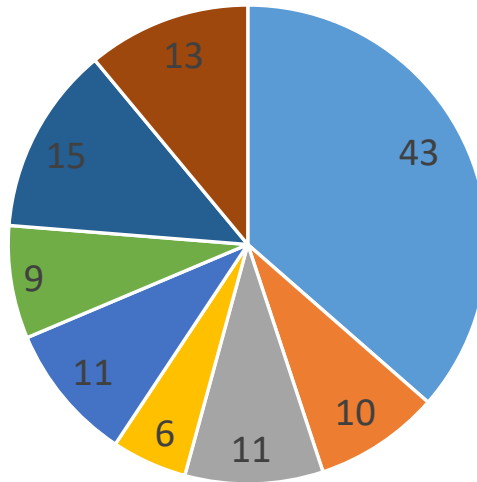

花畑集会所利用状況

自治会	子供会	シルバークラブ	自警団	FF会	布絵	夏祭り実行委員会	お囃子
43	10	11	6	11	9	15	13

2022年度 花畑集会所利用状況

■ 自治会 ■ 子供会 ■ シルバークラブ ■ 自警団 ■ FF会 ■ 布絵 ■ 夏祭り実行委員会 ■ お囃子

年度毎集会所利用状況

年度	FY2019	FY2020	FY2021	FY2022			
利用件数	89	65	64	118			

年度毎利用件数